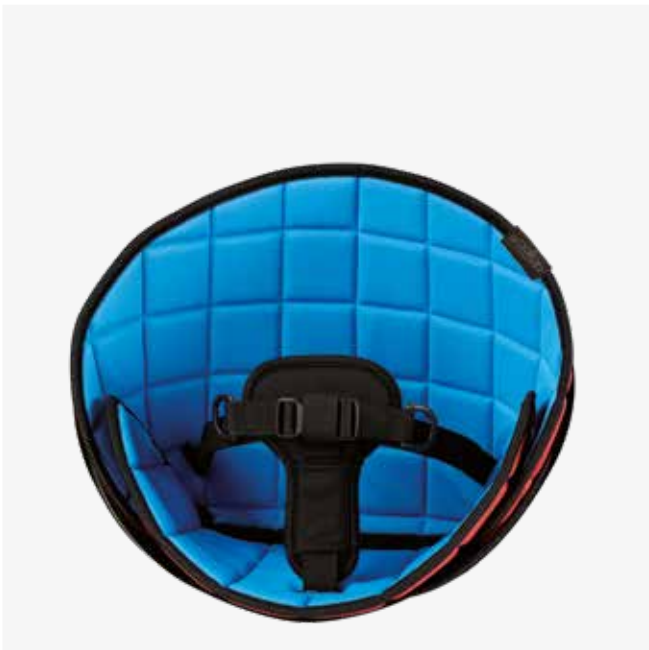

Altura del usuario
600-1400 mm

Peso máximo del usuario
70 kg

Entorno
Interior y exterior

Scallop®

Scallop ha sido diseñado como ayuda para sentarse en el suelo y proporcionar un soporte extra mientras permanece sentado en la silla. Destinado a niños, adolescentes y adultos con leves o moderadas discapacidades, así como sin ningún tipo de discapacidad. Scallop se distribuye en 4 tallas.

Con un peso inferior a 2 Kg, Scallop es fácilmente transportable. Puede transportarlo utilizando sus dos asas.

Versátil y adaptable

Scallop puede instalarse en una amplia variedad de sillas para proporcionar un soporte extra participando de las actividades cotidianas.

Estándar

Cinchas de transporte, cuña para el asiento, cinturón de 3 puntos para el tamaño 1 y 2, cinturón de 2 puntos para talla 3 o 4.

Opciones Colores de los cojines

Tallas

- Tallas 1
- Tallas 2
- Tallas 3
- Tallas 4

Cojín reversible Rojo/Azul

Cojín reversible Gris/Verde

Bueno saber

Scallop proporciona al niño una sensación de seguridad y protección, a través de inputs táctiles del asiento sobre el cuerpo. Puede ser utilizado en el suelo o atado a una silla para mejorar la interacción social y comunicación con los compañeros.