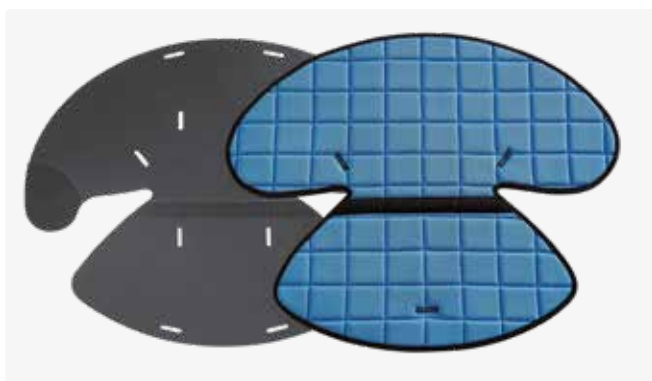

Altura del usuario
600-1400 mm

Peso máximo del usuario
70 kg

Entorno
Interior y exterior

Scallop®

Scallop ha sido diseñado como ayuda para sentarse en el suelo y proporcionar un soporte extra mientras permanece sentado en la silla. Destinado a niños, adolescentes y adultos con leves o moderadas discapacidades, así como sin ningún tipo de discapacidad. Scallop se distribuye en 4 tallas.

Lo más destacado de Scallop

Cojín desmontable

Los cojines de Scallop son reversibles y de dos colores diferentes, se pueden desmontar fácilmente de la concha y lavar a máquina a 60°.

Respaldo reclinable

Portátil y ligero

Con un peso inferior a 2 Kg, Scallop es fácilmente transportable. Puede transportarlo utilizando sus dos asas.

Versátil y adaptable

Scallop puede instalarse en una amplia variedad de sillas para proporcionar un soporte extra participando de las actividades cotidianas.

Cojín reversible Rojo/Azul

Cojín reversible Gris/Verde

Bueno saber

Scallop proporciona al niño una sensación de seguridad y protección, a través de inputs táctiles del asiento sobre el cuerpo. Puede ser utilizado en el suelo o atado a una silla para mejorar la interacción social y comunicación con los compañeros.