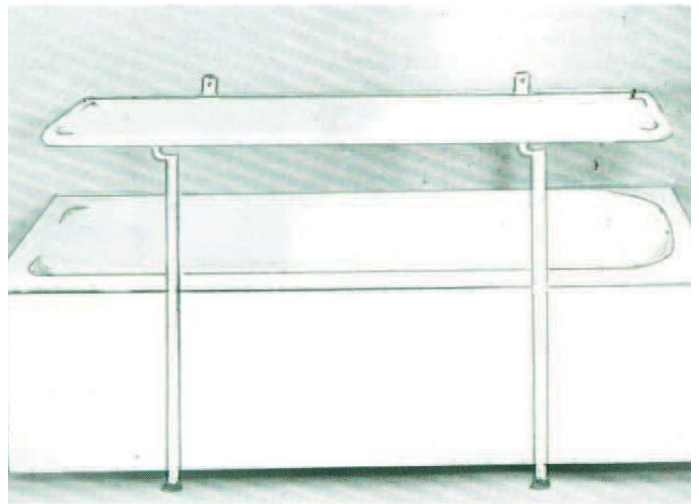

## PLATAFORMA DE BAÑO

## PLATAFORMA DE BAÑO

Plegable sobre la pared.  
Estructura de acero lacado en color blanco.  
Tela plastificada suave, tipo rejilla que facilita el paso del agua.  
Patas de soporte de 91 cm. hasta el suelo.

**MODELO 4101** medidas 140 x 60 cm.

**MODELO 4105** medidas 157 x 60 cm.

### Medidas cm

Anchura	75
Longitud	195
Altura	57-90