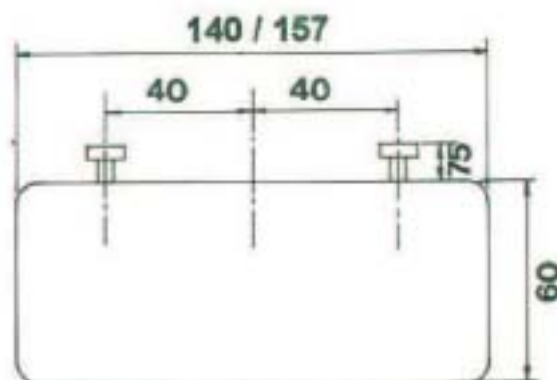

## PLATAFORMA DE BAÑO

Plegable sobre la pared.  
Estructura de acero lacado en color blanco.  
Tela plastificada suave, tipo rejilla que facilita el paso del agua.  
Patas de soporte de 91 cm. hasta el suelo.

**MODELO 4101** medidas 140 x 60 cm.

**MODELO 4105** medidas 157 x 60 cm.

### Medidas cm

Anchura	75
Longitud	195
Altura	57-90