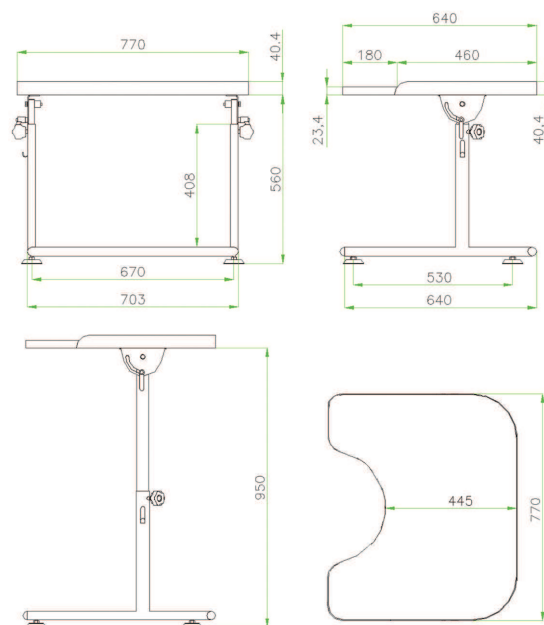

Nos reservamos el derecho de modificación sin previo aviso